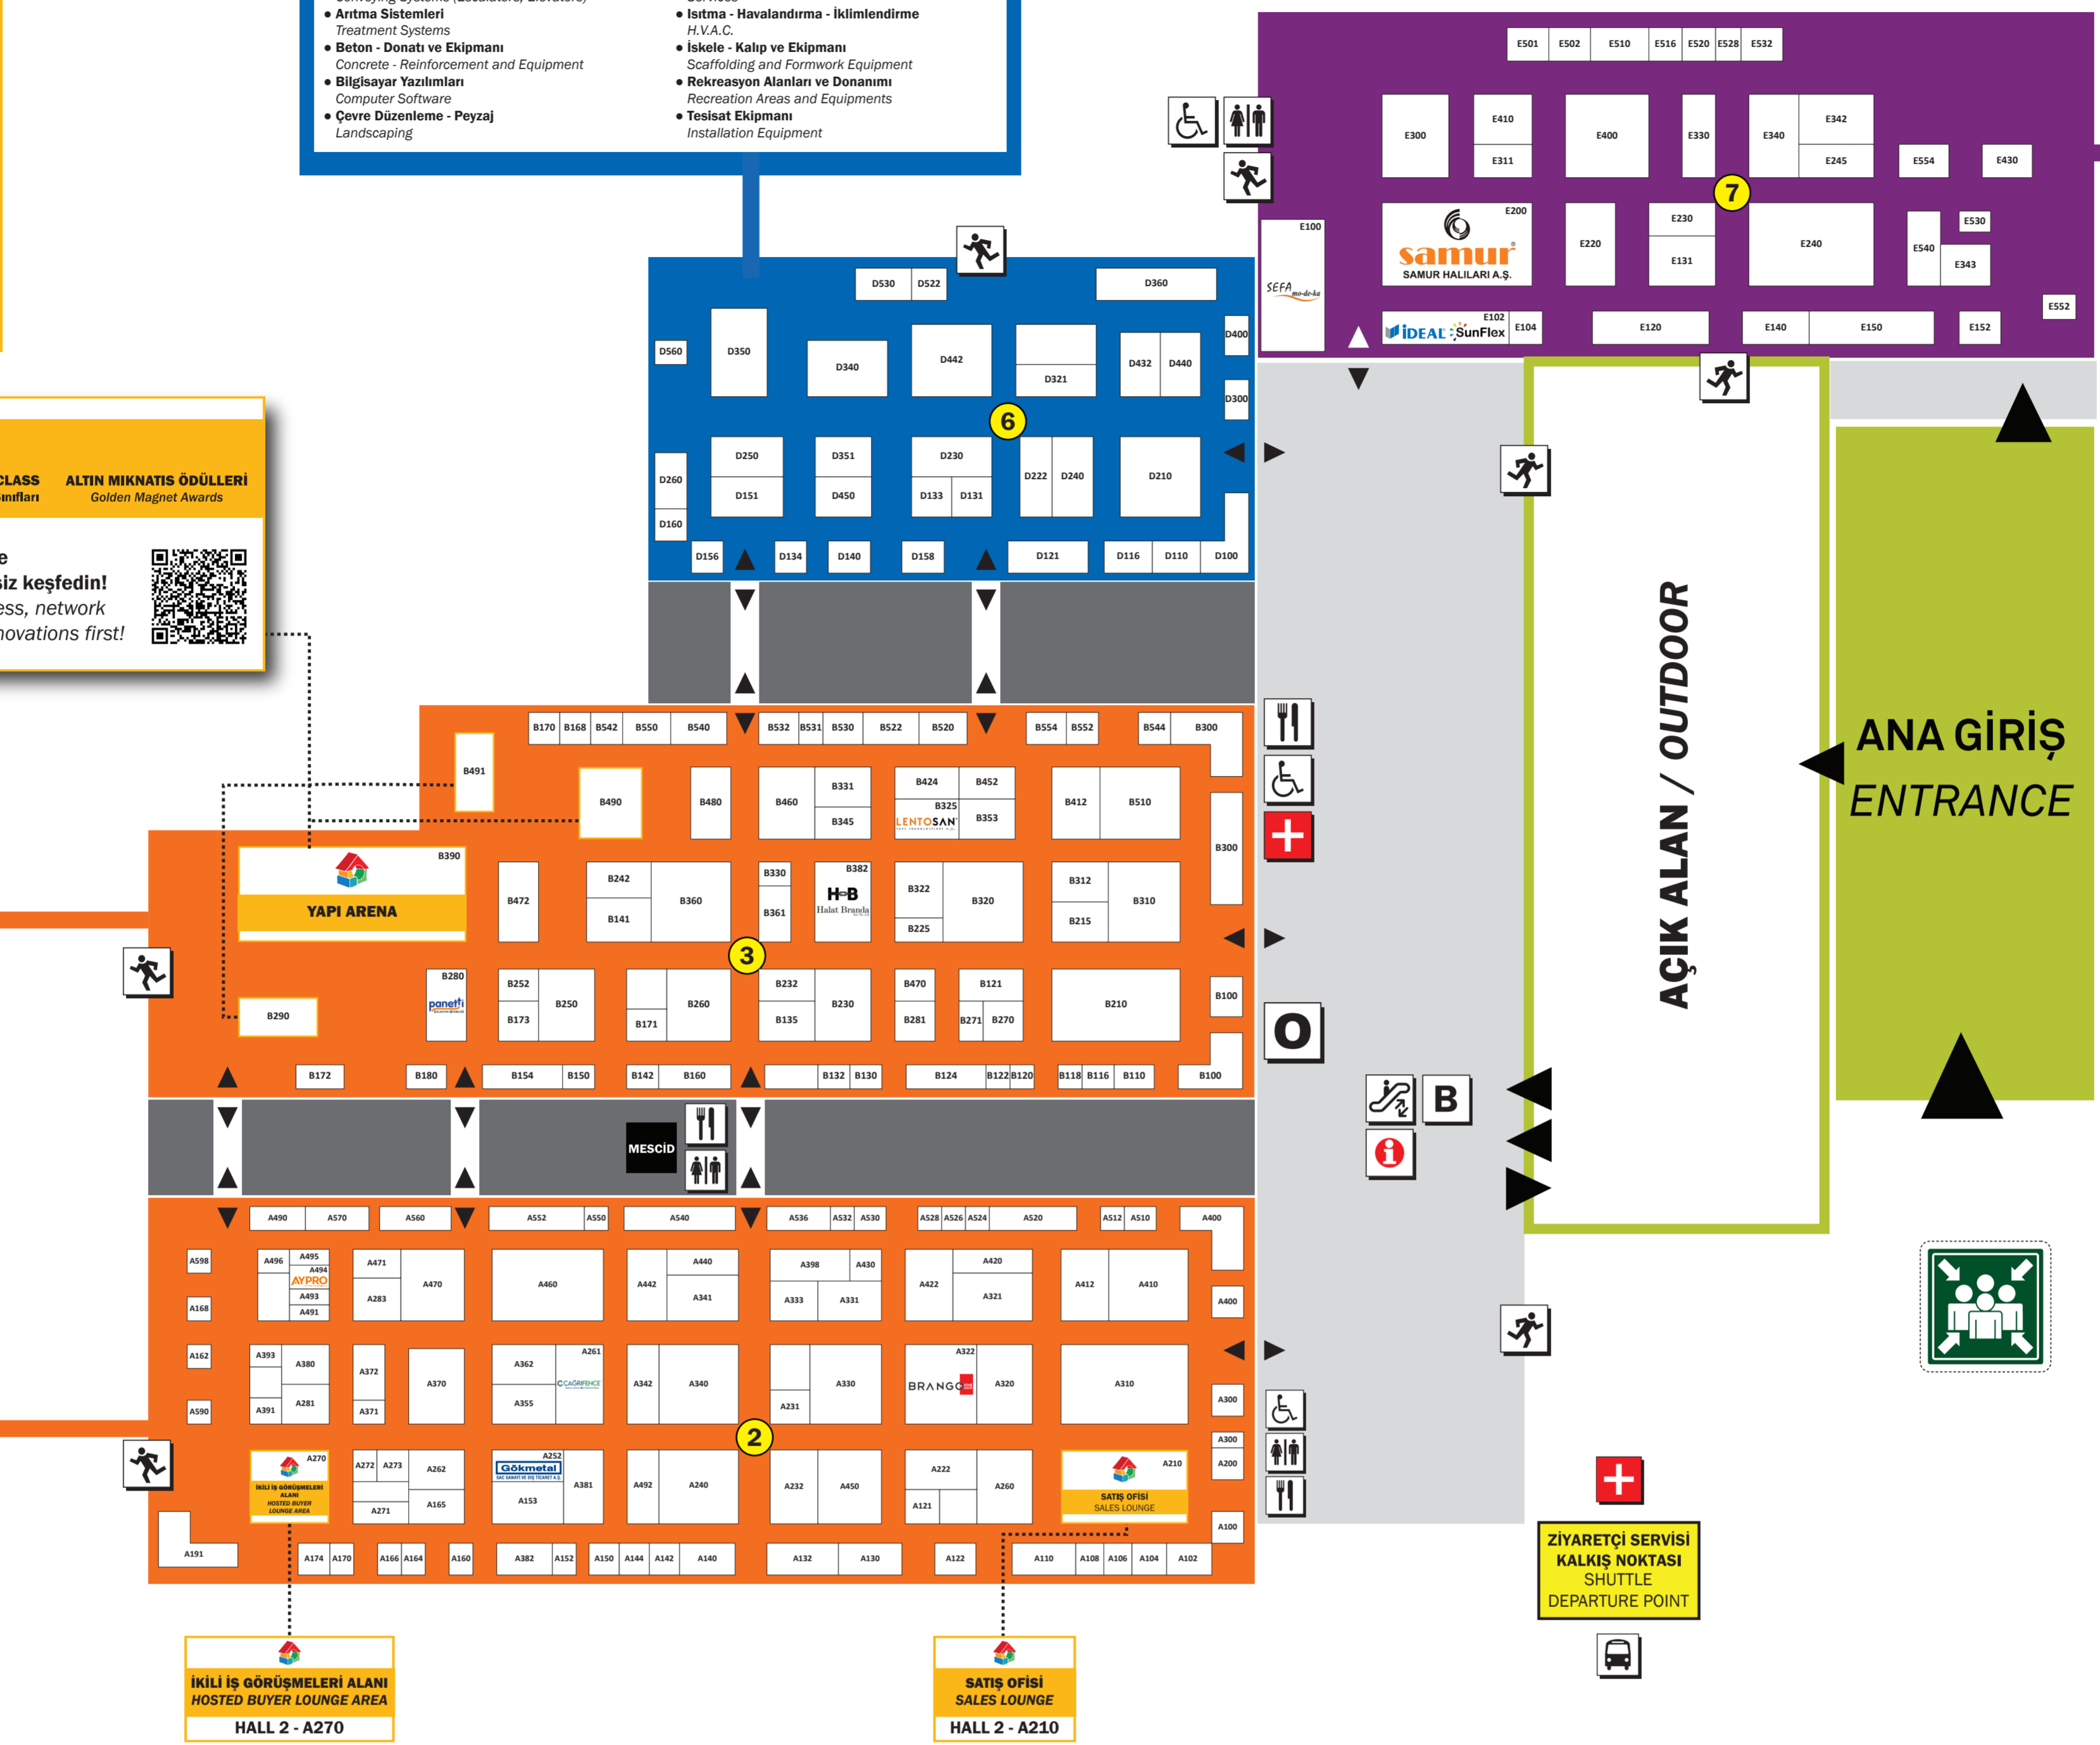

YAPI ARENA

YAPI STAGE / Konferanslar / Conferences
YAPI TECH GARAGE / Girişimci Alanı / Start-up Zone
YAPI MASTERCLASS / Mimari Ustalık Sınıfları
ALTIN MİKNATIS ÖDÜLLERİ / Golden Magnet Awards

İş, network ve ilham geliştirmeye yönelik etkinliklerle dolu programımızı indirin, sektörel inovasyonları ilk siz kefediniz!
Download our program full of various events for business, network and inspiration development, and discover sectoral innovations first!

LEJANT / LEGEND

- Acil Çıkış / Emergency Exit
- Bay / Bayan WC / Men / Women WC
- Mescid / Prayer Room
- Restoran / Restaurant
- Üst Geçit / Pedestrian Overpass
- Giriş / Çıkış / Entrance / Exit
- Engelli Tavelet / Toilet for Handicapped
- Organizator Ofisi / Organizer Office
- Yürüyen Merdiven / Escalator
- Acil Durum Toplanma Bölgesi / Emergency Assembly Area
- Dinlenme Alanı / Rest Area
- İlk Yardım / First Aid
- Ziyaretçi Servisi Kalkış Noktası / Shuttle Departure Point
- Metrobüs / Metrobus